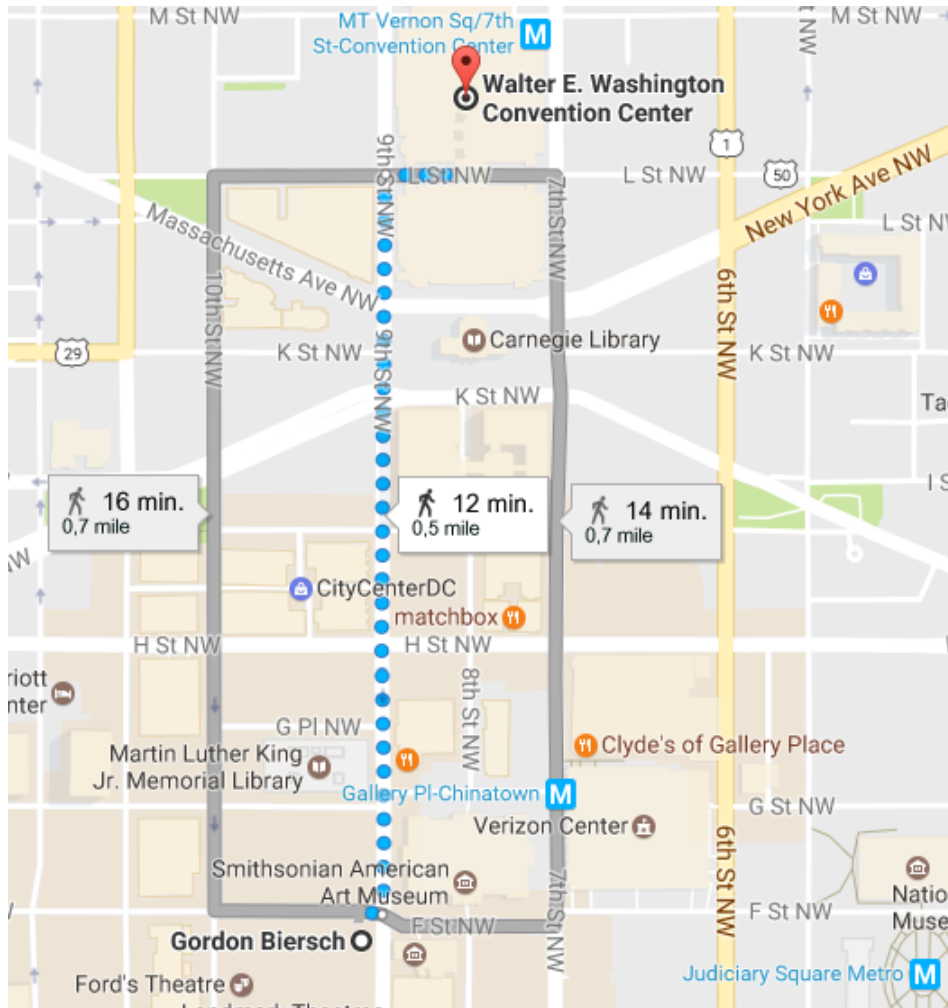

Walking distance from Walter E. Washington Convention Centre to Gordon Biersch Brewery  
900 F Street NW Washington, DC 20004

### Walter E. Washington Convention Center

801 Mt Vernon Pl NW, Washington, DC 20001, Verenigde Staten

↑ Ga in westelijke richting op L St NW naar 9th St NW

272 vt

↶ Sla linksaf naar 9th St NW

0,5 mijl

↷ Sla rechtsaf naar F St NW

[Je vindt je bestemming links](#)

75 vt

### Gordon Biersch

900 F St NW, Washington, DC 20004, Verenigde Staten